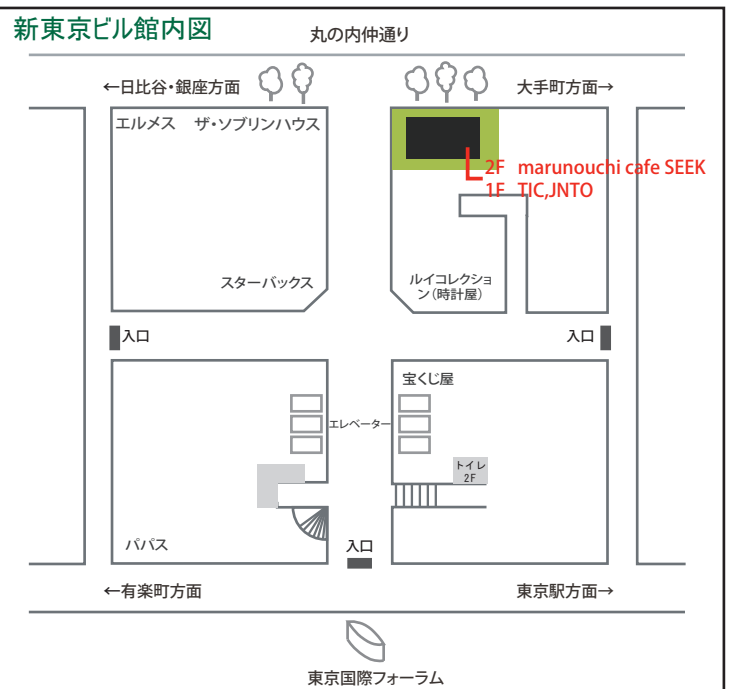

marunouchi
cafe
SEEK

marunouchi cafe SEEK アクセス

電車でお越しの方へ

- 東京メトロ 千代田線「二重橋前駅」 B7 出口より徒歩 3 分
- 東京メトロ 有楽町線「有楽町駅」 D3・D5 出口より徒歩 5 分
- 都営三田線「日比谷駅」 B4 出口より徒歩 5 分
- JR 山手線「有楽町駅」 国際フォーラム口より徒歩 5 分
- JR 京葉線「東京駅」 6 番出口より徒歩 1 分

お車でお越しの方へ

- 新東京ビル内に駐車スペース有（有料）

marunouchi cafe SEEK

東京都千代田区丸の内 3-3-1 新東京ビル 2F

TEL : 03-3212-5025

イベントのお問い合わせはこちら

TEL : 03-5288-6125

* 詳細は、marunouchi cafe SEEK WEB サイト
(www.marunouchicafe.com) をご確認ください。

2F

marunouchi
cafe
SEEK

Weekday 9:00~20:00

Weekend and Holiday 11:00~18:00

Tel.03-3212-5025

1F

T I C, J N T O
Tourist Information Center, Japan National Tourism Organization

Weekday, Weekend and Holiday 9:00 ~ 17:00